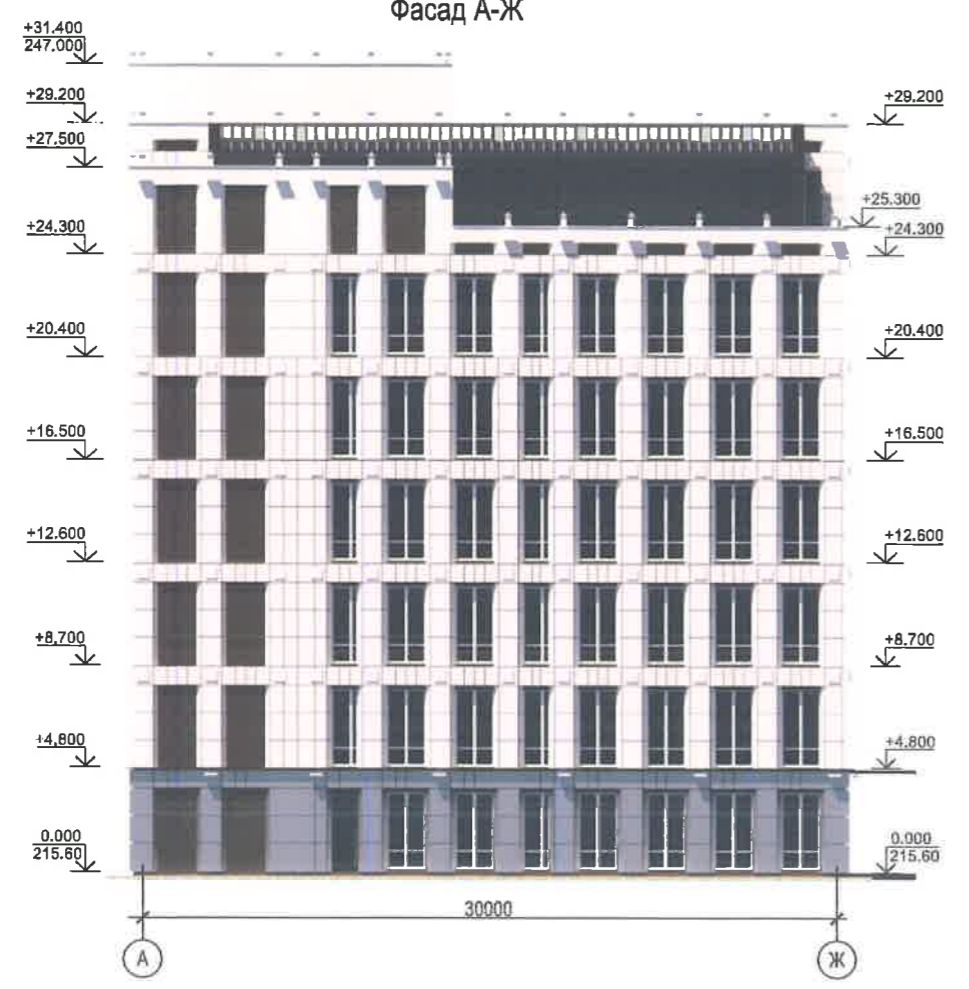

Фасад Ж-А

Фасад Ж-А ночная подсветка здания

Фасад А-Ж

Фасад А-Ж ночная подсветка здания

Инва.№ подл	Подп. и дата	Взам. инв.№

ОАО "Институт БЕЛГОСПРОЕКТ"	Разработал	Моммаев / <i>[Signature]</i>	01.22	Фасады Ж-А, А-Ж. Фасады Ж-А, А-Ж ночная подсветка здания	1.22 - АПК	Лист
	Н. контр.	Прокопенко / <i>[Signature]</i>	01.22			8