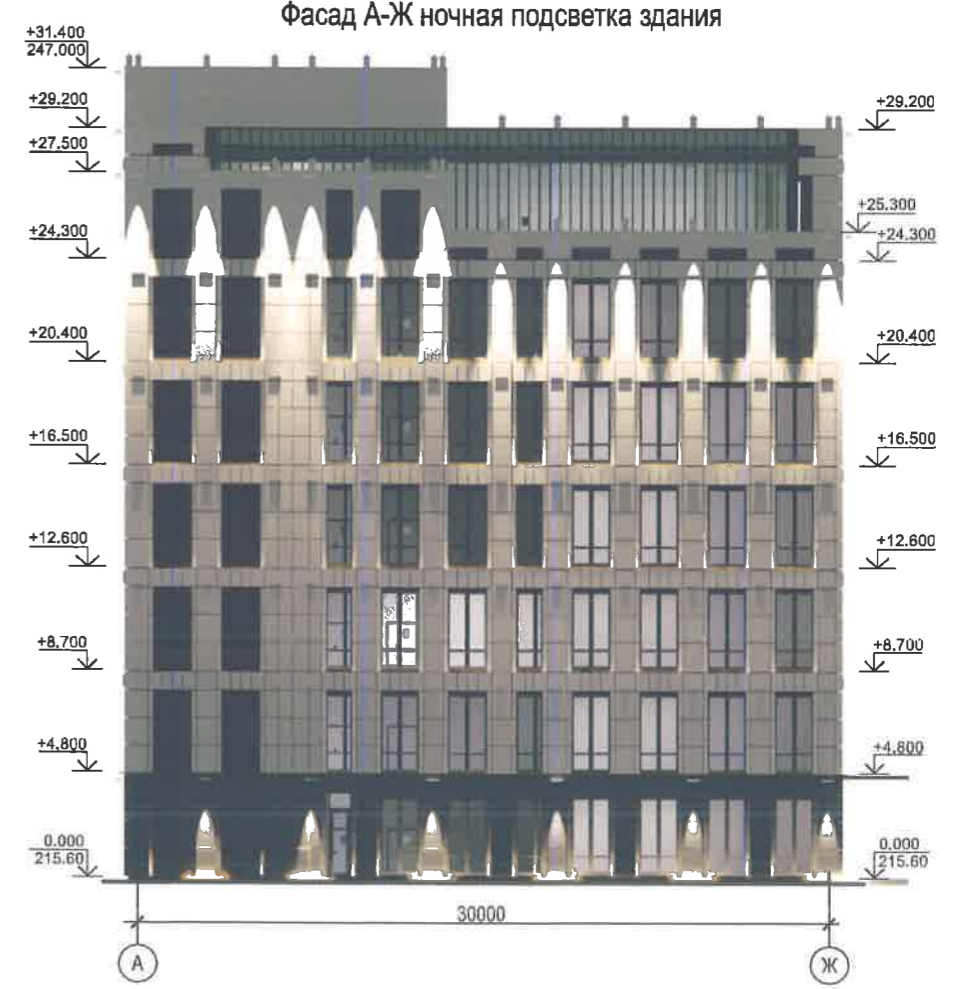

Фасад Ж-А

Фасад Ж-А ночная подсветка здания

Фасад А-Ж

Фасад А-Ж ночная подсветка здания

Инва.№ подл	Подп. и дата	Взам. инв.№

ОАО "Институт БЕЛГОСПРОЕКТ"	Разработал	Моммаев / <i>[Signature]</i>	01.22	Фасады Ж-А, А-Ж. Фасады Ж-А, А-Ж ночная подсветка здания	1.22 - АПК	Лист
	Н. контр.	Прокопенко / <i>[Signature]</i>	01.22			8