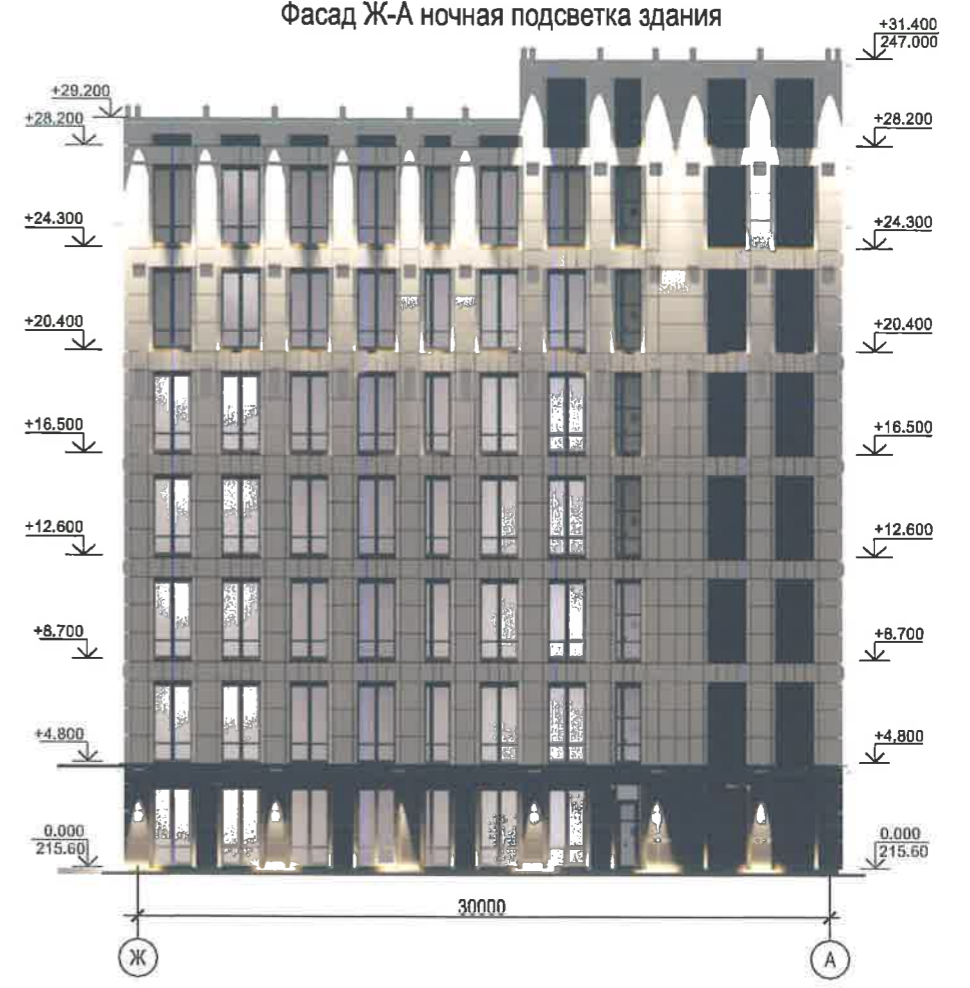

Фасад Ж-А

Фасад Ж-А ночная подсветка здания

Фасад А-Ж

Фасад А-Ж ночная подсветка здания

Инва.№ подл	Подп. и дата	Взам. инв.№

ОАО "Институт БЕЛГОСПРОЕКТ"	Разработал	Моммаев / <i>[Signature]</i>	01.22	Фасады Ж-А, А-Ж. Фасады Ж-А, А-Ж ночная подсветка здания	1.22 - АПК	Лист
	Н. контр.	Прокопенко / <i>[Signature]</i>	01.22			8