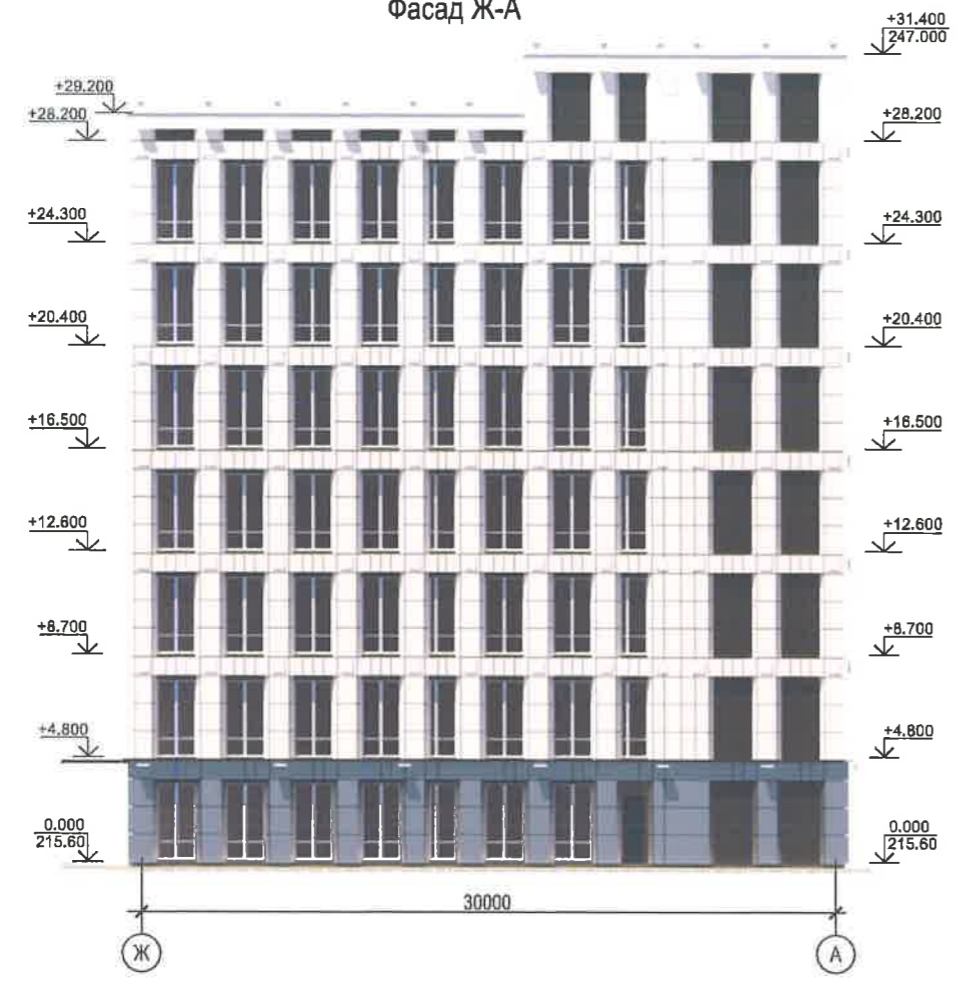

Фасад Ж-А

Фасад Ж-А ночная подсветка здания

Фасад А-Ж

Фасад А-Ж ночная подсветка здания

Инва.№ подл	Подп. и дата	Взам. инв.№

ОАО "Институт БЕЛГОСПРОЕКТ"	Разработал	Моммаев / <i>[Signature]</i>	01.22	Фасады Ж-А, А-Ж. Фасады Ж-А, А-Ж ночная подсветка здания	1.22 - АПК	Лист
	Н. контр.	Прокопенко / <i>[Signature]</i>	01.22			8